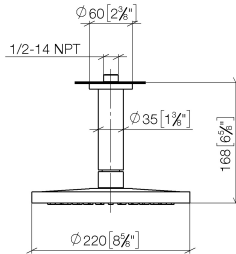

Prodotti complementari

- raccordo angolare ad incasso - 35 085 970 90**
- Profondità d'incasso max. 163 mm
 - profondità d'incasso min. 90 mm

28 669 970
mm [inches]

Diagramma di portata

Certificati

WRAS_2212012.

DVGW_DW-
6517DN0118.

LGA_38655.

28 669 970

Elenco delle parti di ricambio

N.	Codice articolo	Denominazione	Quantità necessaria	Tempo di produzione
1	09 27 22 040-28	rosetta	1	20
2	09 14 10 141 90	guarnizione	1	2
3	09 11 03 080-28	attacco	1	20
4	09 23 01 075 90	inserto	1	2
5	04 12 05 092 00-28	doccia	1	20
6	90 30 09 069 00 90	chiave	1	2