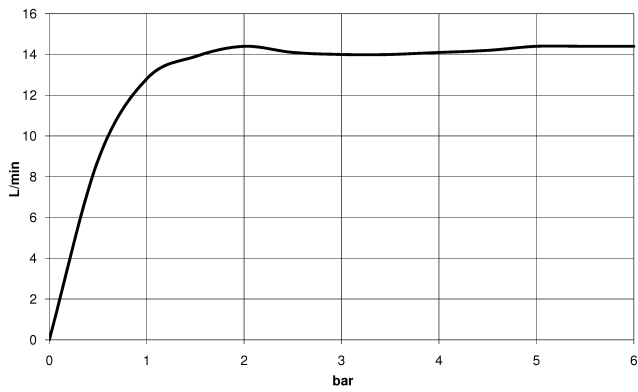

Soffione a pioggia con fissaggio a soffitto 220 mm - Ottone spazzolato (Oro 23k)

IMO

28 669 970

- Soffione a pioggia Ø 220 mm
- PURE RAIN, portata max 14 l/min (a 3 bar)
- Funzione a partire da: 7 l/min
- diametro rosetta 60 mm, utilizzo opzionale
- ingresso 1/2"
- con sistema anticalcare
- con funzione neutra

Prodotti complementari

- raccordo angolare ad incasso - 35 085 970 90**
- Profondità d'incasso max. 163 mm
 - profondità d'incasso min. 90 mm

28 669 970
mm [inches]

Diagramma di portata

Certificati

WRAS_2212012.