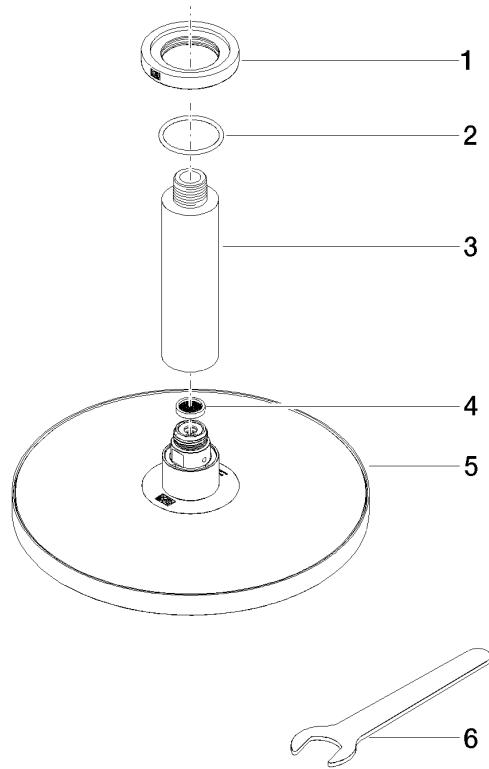

Soffione a pioggia con fissaggio a soffitto 220 mm - Ottone spazzolato (Oro 23k)

IMO

28 669 970

- Soffione a pioggia Ø 220 mm
- PURE RAIN, portata max 14 l/min (a 3 bar)
- Funzione a partire da: 7 l/min
- diametro rosetta 60 mm, utilizzo opzionale
- ingresso 1/2"
- con sistema anticalcare
- con funzione neutra

Prodotti complementari

- raccordo angolare ad incasso - 35 085 970 90**
- Profondità d'incasso max. 163 mm
 - profondità d'incasso min. 90 mm

28 669 970
mm [inches]

Diagramma di portata

Certificati

WRAS_2212012.

DVGW_DW-
6517DN0118.

LGA_38655.

28 669 970

Elenco delle parti di ricambio

N.	Codice articolo	Denominazione	Quantità necessaria	Tempo di produzione
1	09 27 22 040-28	rosetta	1	20
2	09 14 10 141 90	guarnizione	1	2
3	09 11 03 080-28	attacco	1	20
4	09 23 01 075 90	inserto	1	2
5	04 12 05 092 00-28	doccia	1	20
6	90 30 09 069 00 90	chiave	1	2